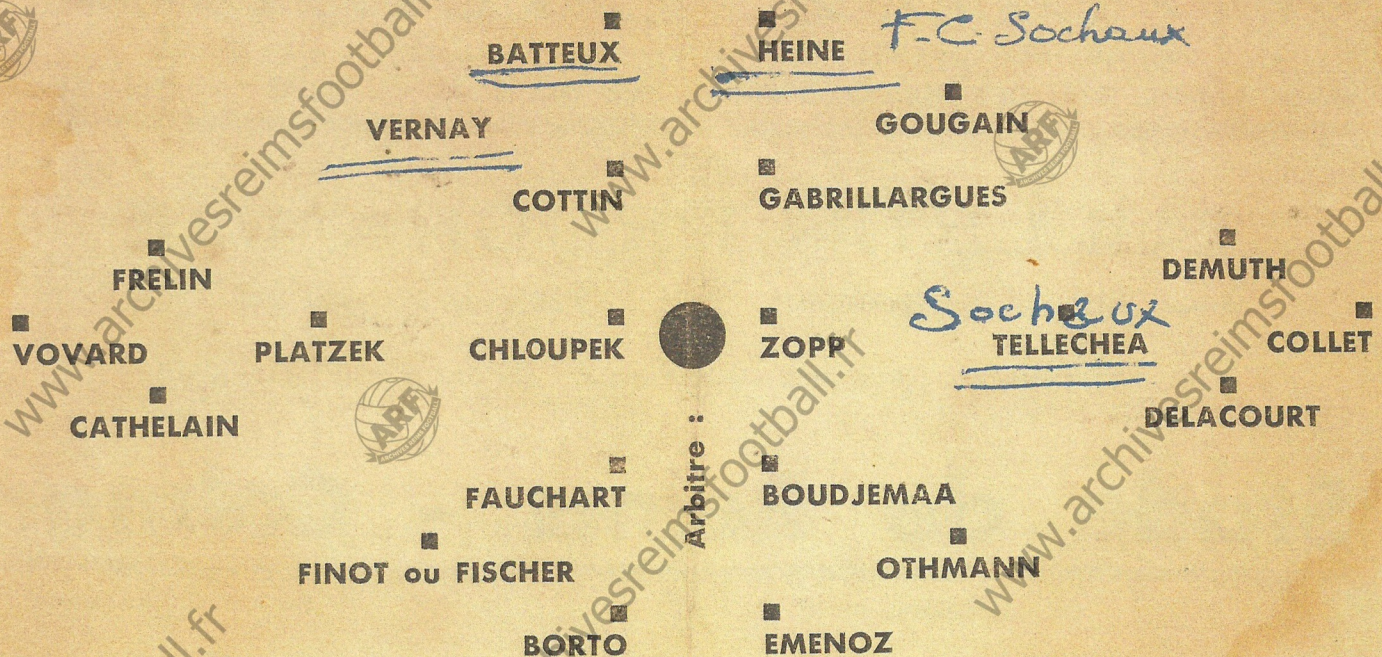

Composition des Équipes

Stade de Reims

S. R. Colmar

Le programme étant imprimé 48 heures à l'avance, la composition des équipes peut subir des modifications de dernière heure

CLASSEMENT ACTUEL

Équipes 2e Division

	J	G	N	P	Pts	B	ts
1. Rennes	19	14	2	3	30	52	24
2. Stade de Reims	20	12	5	3	29	43	17
3. R. S. Paris	19	12	5	1	29	41	26
4. Toulouse	18	10	5	3	25	43	22
5. Colmar	19	9	6	4	24	43	33
6. Nice	19	10	3	6	23	43	28
7. Nancy	18	10	2	6	22	26	15
8. Mulhouse	19	10	2	7	22	46	40
9. Bourgogne	21	8	5	8	21	44	42
10. Bordeaux	19	7	3	9	17	34	30
11. Ales	18	7	3	7	19	30	32
12. Arras	19	6	5	8	17	23	27
13. Charleville	10	17	6	5	6	17	22
14. Hautmont	12	19	3	11	5	17	29
15. Valenciennes	12	17	6	4	7	16	28
16. C. A. Paris	15	18	5	5	9	15	35
17. Longwy	19	19	7	1	11	15	37
18. Troyes	17	17	6	2	9	14	27
19. Dunkerque	19	19	4	6	9	14	34
20. Nîmes	17	19	5	4	10	14	22
21. Montpellier	21	19	4	5	10	13	31
22. Tourcoing	22	21	4	4	13	12	27
23. Dieppes	18	3	3	2	13	8	19

Le meilleur butteur de l'Équipe est **CHLOUPEK** qui a 10 buts à son actif.

La défense qui n'a encaissé que 17 buts en 20 matches, est la meilleure des défenses des Équipes de 2e Division.

RESULTATS OBTENUS par l'Équipe Visituse

VICTOIRES SUR :

NIMES	7-0
NICE	2-1
DUNKERQUE	5-4
ALES	1-0
DIEPPE	2-1
MULHOUSE	5-0
LONGWY	3-1
BOULOGNE	4-2
Valenciennes	1-0

MATCHES NULS :

C. A. PARIS	2-2
HAUTMONT	4-4
RED-STAR	2-2 et 0-0
NANCY	2-2
REIMS	3-3

En Coupe de France battit le R. C. Lens, par 3 buts à 1, club de Première Division, mais perdit le bénéfice de sa victoire sur le tapis vert.

Colmar imbattu depuis le 21 novembre.
2 seuls matches nuls : Red-Star et Reims.

JOUEURS

Colmar alignera toutes ses vedettes : BOUDJEMAA, ZOPP, GABRILLARGUES, TELLECHEA.